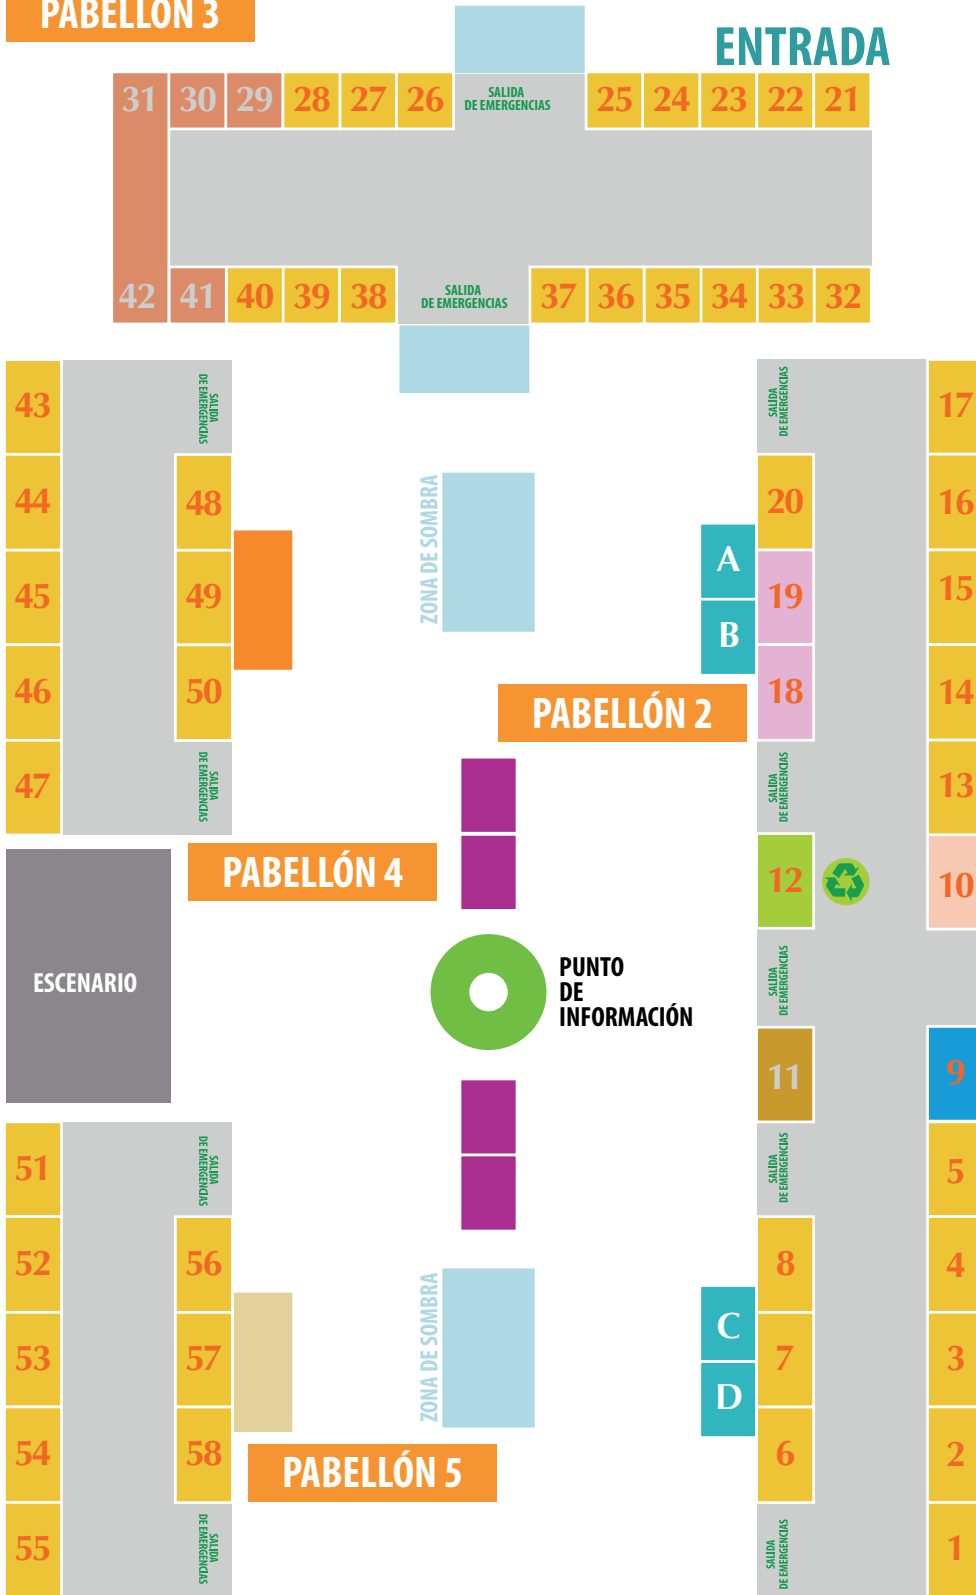

PABELLÓN 3

ENTRADA

-  PUNTO DE INFORMACIÓN
-  PUESTOS DE ARTESANOS
-  STANDS INSTITUCIONALES AYUNTAMIENTOS Y CABILDOS
-  ARTESANA HOMENAJEADA HORTENSIA PÉREZ ABREUT
-  ESPACIO ABIERTO
-  MEMORIA DIGITAL DE LANZAROTE
-  ASOCIACIÓN "MILANA"
-  ESCUELA TALLER LANZAROTE SOSTENIBLE II FUNDACIÓN IDEO
-  EXPOSICIÓN
-  LANZAROTE RECICLA
-  RADIO INSULAR DE LANZAROTE
-  GASTRONOMIA INSULAR
-  ESCENARIO
-  DEGUSTACION GOFIO
-  AULARIO /TALLERES
-  STANDS DE ALIMENTACIÓN ABCD
-  ZONAS DE SOMBRA